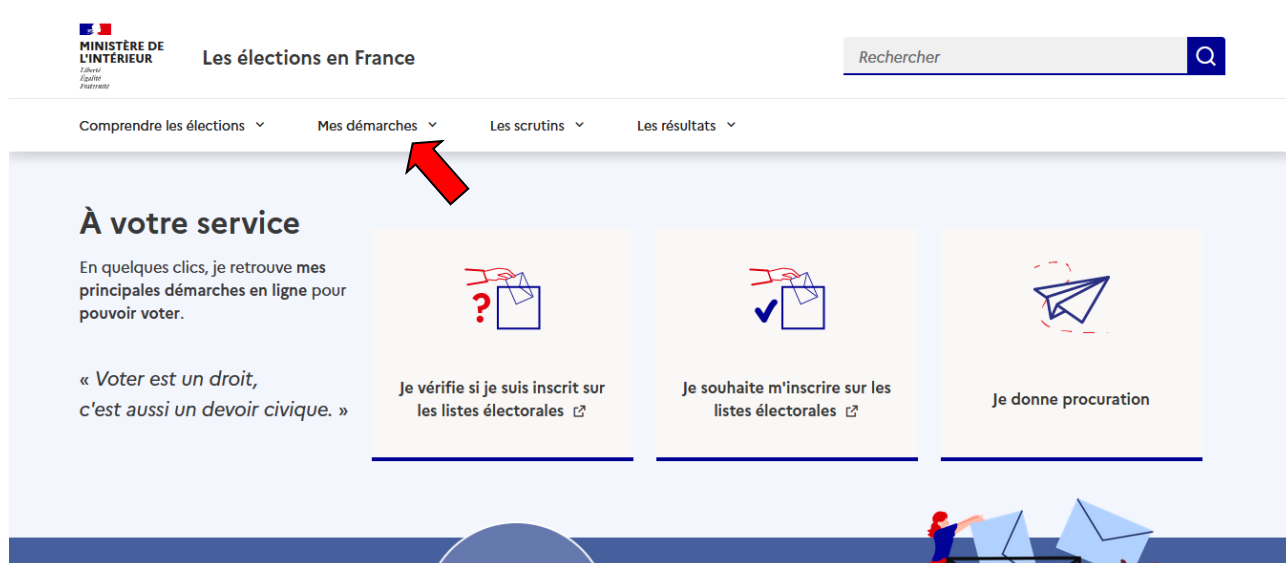

COMMUNIQUÉ DE PRESSE

Vendredi 28 janvier 2022

NOUVEAUTÉ : LANCEMENT DU PORTAIL WWW.ELECTIONS.INTERIEUR.GOUV.FR DÉDIÉ AUX ÉLECTIONS EN FRANCE

À l'approche des élections présidentielle et législatives de 2022, le ministère de l'Intérieur met à votre disposition, électeurs et candidats, un nouveau portail internet afin de vous accompagner dans les différentes démarches électorales et, plus largement, dans la compréhension de cet exercice démocratique essentiel à la vie de la Nation.

Un portail à votre service

Pour la première fois, ce portail ergonomique et intuitif, centralise sur une même plateforme l'ensemble des démarches relatives aux élections en France : inscription ou vérification d'inscription sur les listes électorales, procurations, informations sur votre bureau de vote, etc.

L'onglet « Démarches » a été pensé pour vous permettre en quelques clics, d'être redirigé vers les sites officiels sur lesquels vous pourrez effectuer vos démarches en ligne.

Les rubriques « Comprendre les élections » et « Les scrutins » vous apportent des contenus pour comprendre par exemple, le rôle et la finalité démocratique du vote, les différents types d'élections organisées en France, la compétence des élus, etc.

Le design aéré et moderne, vous permet de naviguer facilement entre les différentes rubriques.